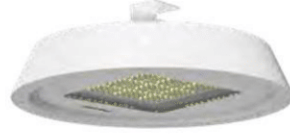

Tonos

Kanopi Aydınlatma
Canopy Lighting

Genel Özellikler / General Specifications		
Ürün Kodu / Product Code	DTY.032	
Led Armatür Gücü (W) / LED Luminaire Power	75W	100W
Işık Akısı (lm) / Luminous Flux	9750 lm	13000 lm
Etkinlik Faktörü / Luminous Efficacy	130 lm/w (4000-6500K)	
Renk Sıcaklığı (K) / Color Temperature	3000K-4000K-6500K	
Renksel Geriverim (CRI) / Color Rendering	>70	
Işık Dağılımı / Light Distribution	Simetrik / Symmetric	
IP Koruma / IP Protection	IP65	
IK Sınıfı / IK Class	IK08	
Garanti / Guarantee	5 Yıl / 5 Years	
Elektriksel Özellikler / Electrical Specifications		
Anma Gerilimi / Rated Voltage	220-240V AC	
Giriş Gerilim Aralığı / Input Voltage Range	176-305V AC	
Darbe Koruması / Surge Protection	4KV(Common Mode) - 2KV(Differential Mode)	
Frekans / Frequency	50-60 Hz	
Güç Faktörü / Power Factor	>0,95	
Işık Kaynağı / Light Source	2835 / 3030 Mid Power LED	
LED Ömrü / LED Lifetime	100.000 saat / 100.000 hours	
Mekanik Özellikler / Mechanical Specifications		
Çalışma Sıcaklığı / Operating Temperature	(-20 °C)...(+45 °C)	
Gövde / Body	Alüminyum Enjeksiyon / Aluminium Injection	
Ölçüler (Ø x h) / Dimensions (mm)	Ø450x88	
Gövde Boyası / Body Paint	Elektrostatik Toz Boya / Electrostatic Power Coated	
Lens	PMMA	
Optik Kapak / Diffuser	4 mm Temperli Cam / 4 mm Tempered Glass	
Ağırlık / Weight	5,2 kg	5,2 kg
Opsiyonel / Optional	Dimmable, Programmable Driver	