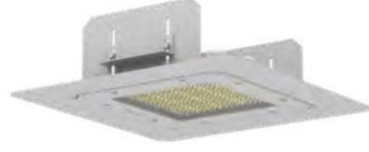

Quadro

Kanopi Aydınlatma
Canopy Lighting

Genel Özellikler / General Specifications				
Ürün Kodu / Product Code	DTY.031			
Led Armatür Gücü (W) / LED Luminaire Power	75W	100W	125W	150W
Işık Akısı (lm) / Luminous Flux	9750 lm	13000 lm	16250 lm	19500 lm
Etkinlik Faktörü / Luminous Efficacy	130 lm/w (4000-6500K)			
Renk Sıcaklığı (K) / Color Temperature	3000K-4000K-6500K			
Renksel Geriverim (CRI) / Color Rendering	>70			
Işık Dağılımı / Light Distribution	Simetrik / Symmetric			
IP Koruma / IP Protection	IP65			
IK Sınıfı / IK Class	IK08			
Garanti / Guarantee	5 Yıl / 5 Years			
Elektriksel Özellikler / Electrical Specifications				
Anma Gerilimi / Rated Voltage	220-240V AC			
Giriş Gerilim Aralığı / Input Voltage Range	176-305V AC			
Darbe Koruması / Surge Protection	4KV(Common Mode) - 2KV(Differential Mode)			
Frekans / Frequency	50-60 Hz			
Güç Faktörü / Power Factor	>0,95			
Işık Kaynağı / Light Source	2835 / 3030 Mid Power LED			
LED Ömrü / LED Lifetime	100.000 saat / 100.000 hours			
Mekanik Özellikler / Mechanical Specifications				
Çalışma Sıcaklığı / Operating Temperature	(-20 °C)...(+45 °C)			
Gövde / Body	Alüminyum Enjeksiyon / Aluminium Injection			
Ölçüler (l x w x h) / Dimensions (mm)	425x425x150			
Gövde Boyası / Body Paint	Elektrostatik Toz Boya / Electrostatic Power Coated			
Lens	PMMA			
Optik Kapak / Diffuser	4 mm Temperli Cam / 4 mm Tempered Glass			
Ağırlık / Weight	5,3 kg	5,3 kg	5,3 kg	5,3 kg
Opsiyonel / Optional	Dimmable, Programmable Driver			