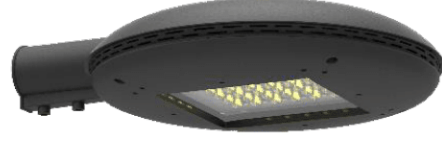

Marte

Yol ve Cadde Armatürü
Road And Street Luminaire

Genel Özellikler / General Specifications				
Ürün Kodu / Product Code	DTY.008			
Led Armatür Gücü (W) / LED Luminaire Power	60W	75W	100W	125W
Işık Akısı (lm) / Luminous Flux	7800 lm	9750 lm	13000 lm	16250 lm
Etkinlik Faktörü / Luminous Efficacy	130 lm/w (4000-6500K)			
Renk Sıcaklığı (K) / Color Temperature	3000K-4000K-6500K			
Renksel Geriverim (CRI) / Color Rendering	>70			
Işık Dağılımı / Light Distribution	Asimetrik / Asymmetric			
IP Koruma / IP Protection	IP66			
IK Sınıfı / IK Class	IK08			
Garanti / Guarantee	5 Yıl / 5 Years			
Elektriksel Özellikler / Electrical Specifications				
Anma Gerilimi / Rated Voltage	220-240V AC			
Giriş Gerilim Aralığı / Input Voltage Range	90-305V AC			
Darbe Koruması / Surge Protection	10KV(Common Mode) - 6KV(Differential Mode)			
Frekans / Frequency	50-60 Hz			
Güç Faktörü / Power Factor	>0,95			
Işık Kaynağı / Light Source	3030 Mid Power LED			
LED Ömrü / LED Lifetime	100.000 saat / 100.000 hours			
Mekanik Özellikler / Mechanical Specifications				
Çalışma Sıcaklığı / Operating Temperature	(-40 °C)...(+50 °C)			
Gövde / Body	Alüminyum Enjeksiyon / Aluminium Injection			
Ölçüler (l x w x h) / Dimensions (mm)	525x425x110			
Konsol Çapı / Console Diameter (mm)	Ø42-60 mm Sabit / Fixed			
Gövde Boyası / Body Paint	Elektrostatik Toz Boya / Electrostatic Powder Coated			
Lens	PMMA			
Optik Kapak / Diffuser	4 mm Temperli Cam / 4 mm Tempered Glass			
Ağırlık / Weight	5,5 kg		5,75 kg	
Opsiyonel / Optional	SPD, Dali, Dimmable, Programmable Driver, 20W Decorative Light, IP68 Connector			