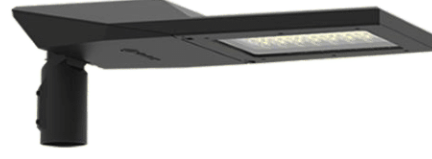

Legend

Yol ve Cadde Armatürü
Road And Street Luminaire

Genel Özellikler / General Specifications

Ürün Kodu / Product Code	DTY.001			
Led Armatür Gücü (W) / LED Luminaire Power	75W	100W	125W	150W
Işık Akısı (lm) / Luminous Flux	9750 lm	13000 lm	16250 lm	19500 lm
Etkinlik Faktörü / Luminous Efficacy	130 lm/w (4000-6500K)			
Renk Sıcaklığı (K) / Color Temperature	3000K-4000K-6500K			
Renksel Geriverim (CRI) / Color Rendering	>70			
Işık Dağılımı / Light Distribution	Asimetrik / Asymmetric			
IP Koruma / IP Protection	IP66			
IK Sınıfı / IK Class	IK08			
Garanti / Guarantee	5 Yıl / 5 Years			

Mekanik Özellikler / Mechanical Specifications

Çalışma Sıcaklığı / Operating Temperature	(-40 °C)....(+50 °C)			
Gövde / Body	Alüminyum Enjeksiyon / Aluminium Injection			
Ölçüler (l x w x h) / Dimensions (mm)	679x292x68			
Konsol Çapı / Console Diameter (mm)	Ø42-60 mm Hareketli / Adjustable			
Gövde Boyası / Body Paint	Elektrostatik Toz Boya / Electrostatic Powder Coated			
Lens	PMMA			
Optik Kapak / Diffuser	4 mm Temperli Cam / 4 mm Tempered Glass			
Ağırlık / Weight	5,5 kg	5,7 kg	6,2 kg	6,2 kg
Opsiyonel / Optional	SPD, Dali, Dimmable, Programmable Driver, Photocell, Nema Socket, IP68 Connector			